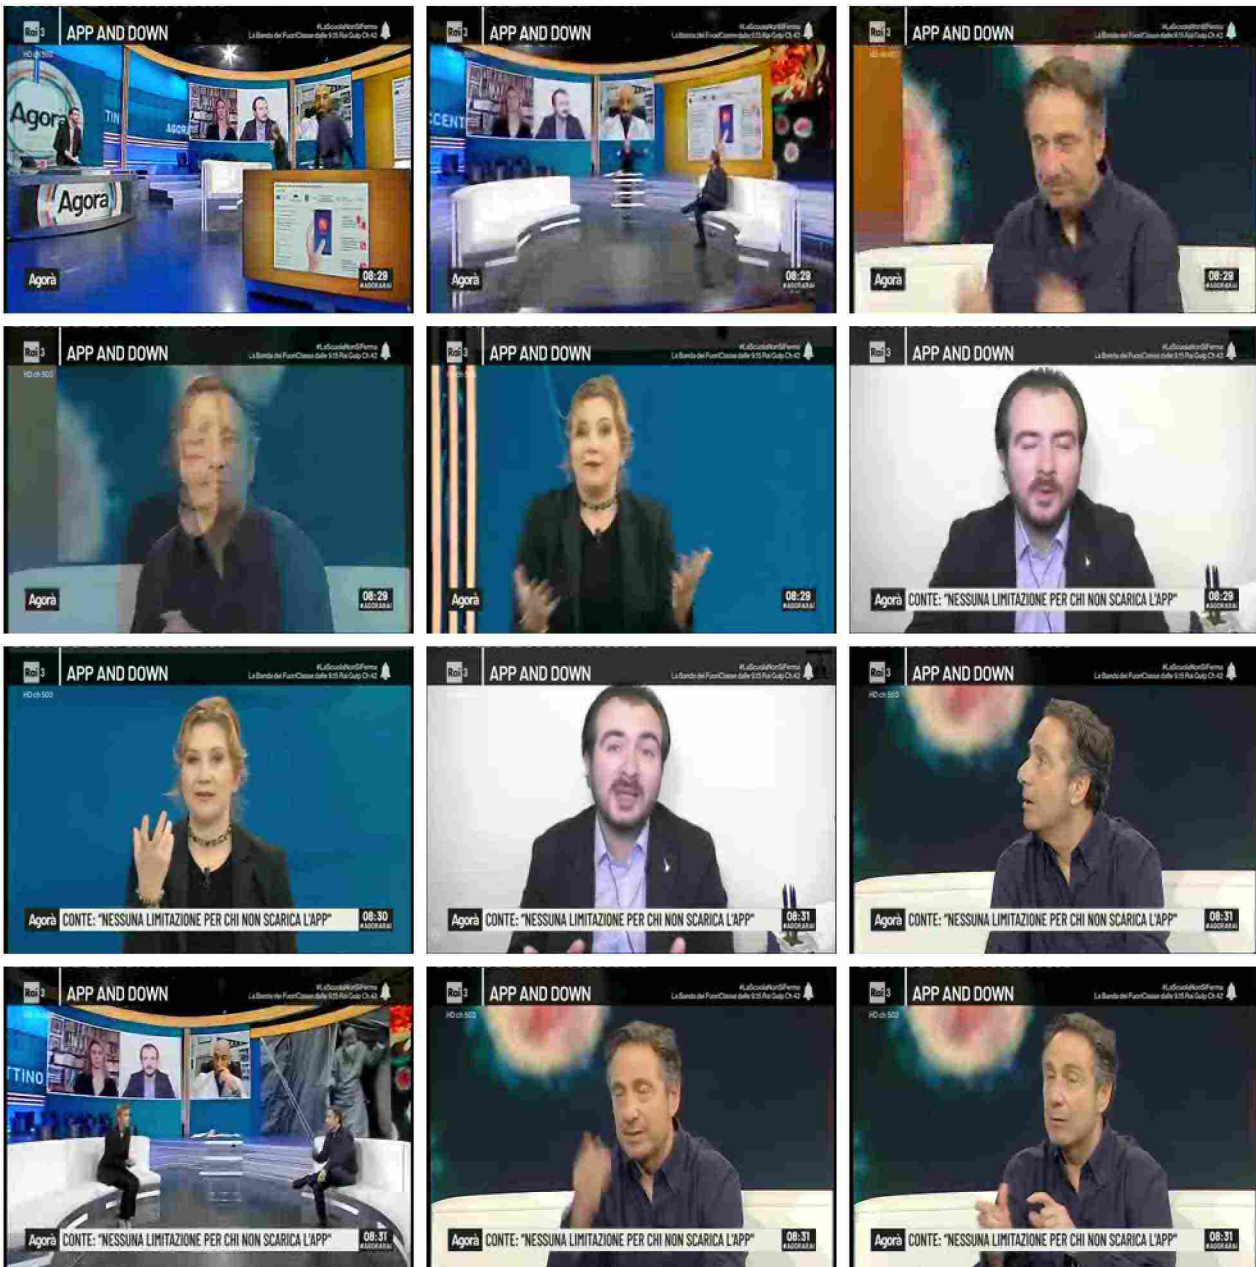

'DWD  
3DJLQD  
)RJOLR

UNOMATTINA (Ora: 09:38:36 Min: 4:09)

Alcune zone della Terra non sono state toccate dal coronavirus: tra queste le Isole Svalbard, in Norvegia, dove si trova la stazione artica Dirigibile Italia del Consiglio Nazionale delle Ricerche.  
Intervista a: Marco Casula, tecnico Istituto Scienze Polari CNR.