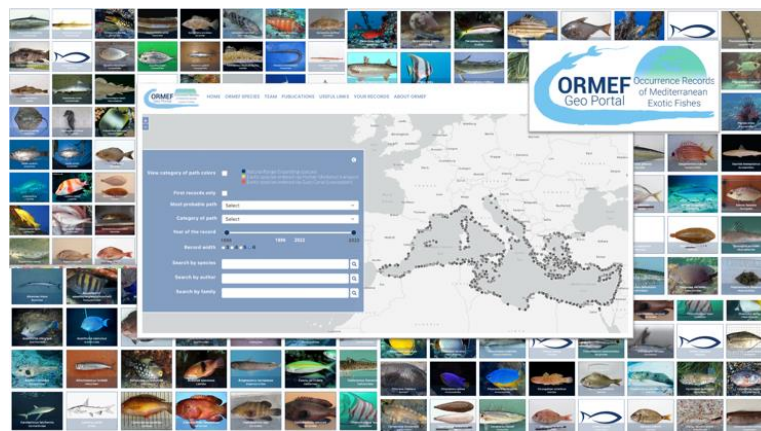

**CNR  
IRBIM**  
ISTITUTO PER LE  
RISORSE BIOLOGICHE  
E LE BIOTECNOLOGIE  
MARINE

## **ORMEF un nuovo geoportale interattivo sulla presenza di pesci esotici nel Mar Mediterraneo**

Presentato oggi 22 settembre 2022, a Genova durante il secondo [Simposio Mediterraneo sulle specie non indigene](#), il geo-portale [ORMEF](#), un database interattivo sui [pesci esotici del Mediterraneo](#) sviluppato grazie alla collaborazione di due istituti del CNR: CNR-IRBIM di Ancona e CNR-IRPPS di Roma. Il sito, liberamente consultabile online, fornisce informazioni georeferenziate ed aggiornate sulla presenza di specie non indigene, rivolgendosi alla comunità scientifica internazionale, alle associazioni per la conservazione della natura, alle Aree Marine Protette e ai gestori ambientali, diffondendo le conoscenze e l'esperienza degli specialisti ad un vasto pubblico.

La banca dati ORMEF, precedentemente validata da numerose [pubblicazioni scientifiche](#), viene regolarmente aggiornata da un [team](#) scientifico del CNR sulla base della più recente letteratura scientifica. Ogni osservazione inclusa nel database ORMEF è sottoposta a un severo controllo di qualità. ORMEF è un autorevole set di dati georeferenziate al servizio dei cittadini e dei responsabili politici in un periodo di rapida trasformazione degli ecosistemi naturali. Il database ORMEF è liberamente accessibile all'indirizzo <https://ormef.eu>

**Chi:** CNR-IRBIM - Istituto per le Risorse Biologiche e le Biotecnologie Marine del Consiglio Nazionale delle Ricerche & CNR-IRPPS Istituto di Ricerche sulla Popolazione e le Politiche Sociali

**Cosa:** A new interactive geoportal on Exotic Fish occurrences in the Mediterranean Sea