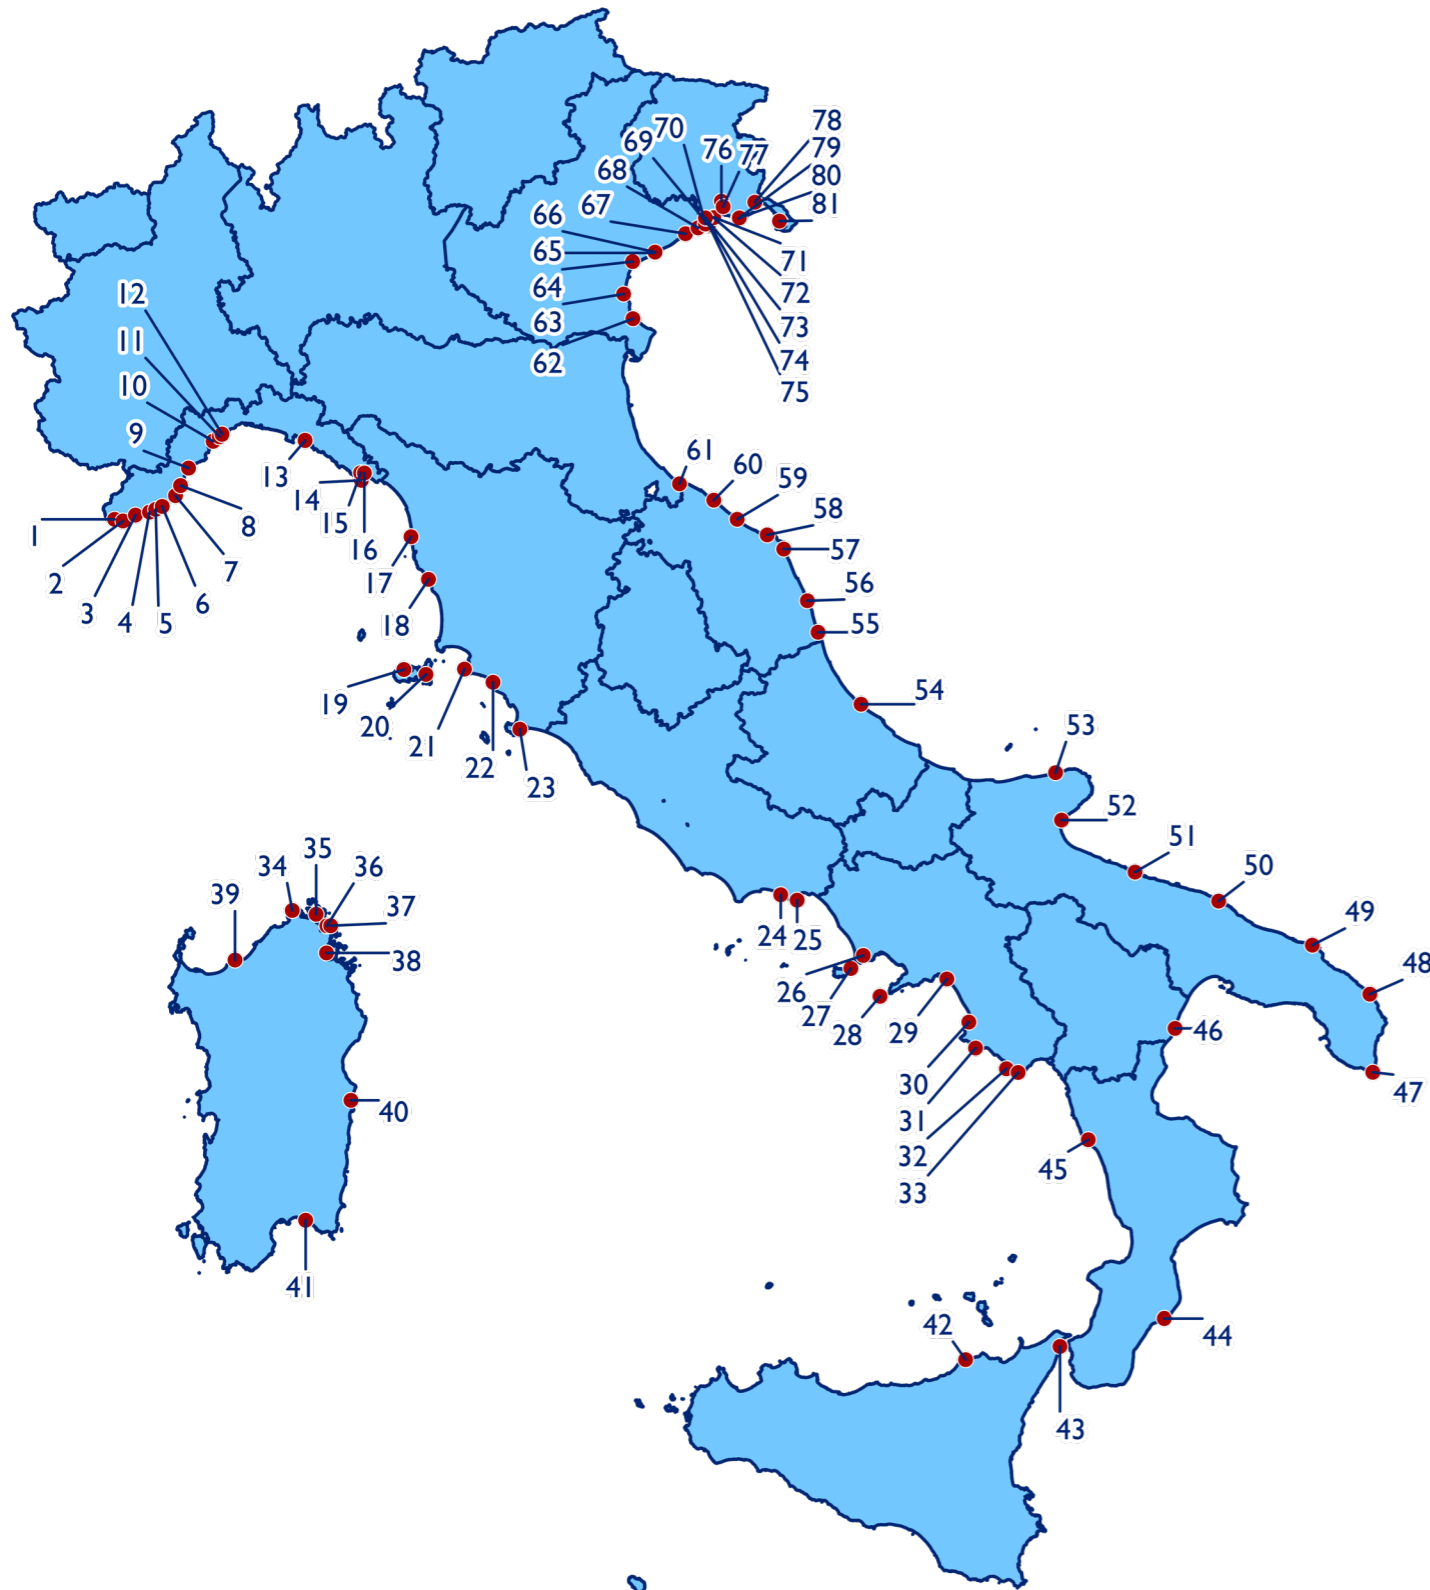

# Elenco completo degli 81 approdi Bandiera Blu 2024

## LIGURIA

### IMPERIA

1. Cala del Forte (Ventimiglia)
2. Porto di Bordighera (Bordighera)
3. Portosole (Sanremo)
4. Marina degli Aregai (Santo Stefano al Mare)
5. Marina di San Lorenzo (San Lorenzo al Mare)
6. Porto turistico di Imperia (Imperia)

### SALERNO

29. Marina D'Arechi (Salerno)
30. Porto Turistico di Agropoli (Agropoli)
31. Marina di Acciaroli (Pollica)
32. Porto Turistico di Palinuro (Centola)
33. San Domenico - Porto di Camerota (Marina di Camerota)